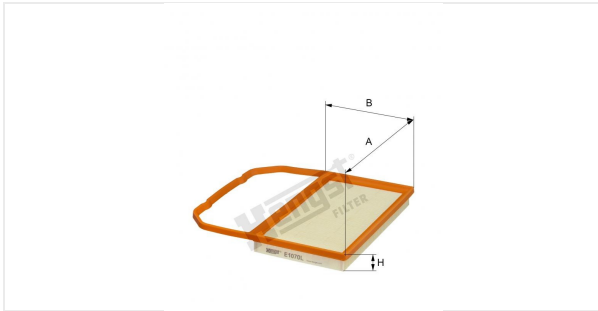

E1070L

EDP

7038310000

EAN

4030776040234

**mm**

A	298.00
B	283.00
C	
D	
E	
F	
G	
H	33.00