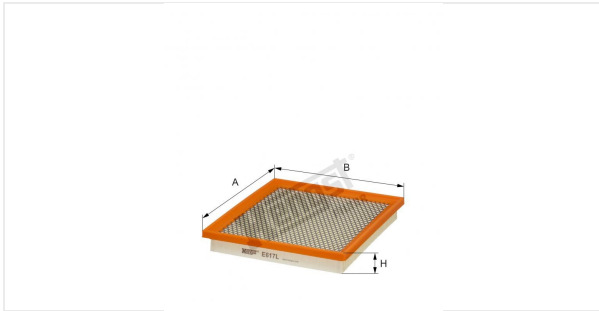

E617L

EDP

7041310000

EAN

4030776040241

mm

A	238.00
B	214.00
C	
D	
E	
F	
G	
H	33.00