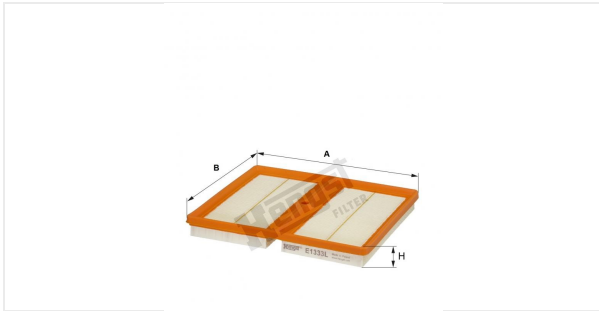

E1333L

EDP

7053310000

EAN

4030776043518

mm

A	272.00
B	218.00
C	
D	
E	
F	
G	
H	30.00