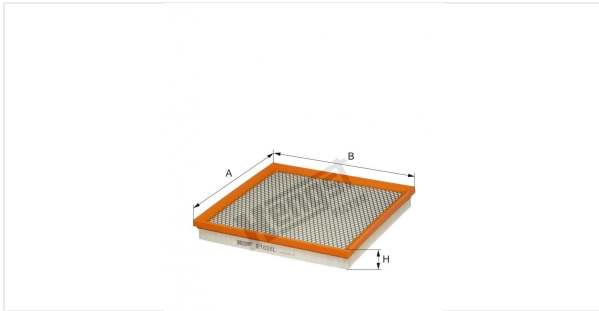

E1026L

EDP

7056310000

EAN

4030776039986

**mm**

|   |        |
|---|--------|
| A | 250.00 |
| B | 256.00 |
| C |        |
| D |        |
| E |        |
| F |        |
| G |        |
| H | 33.00  |