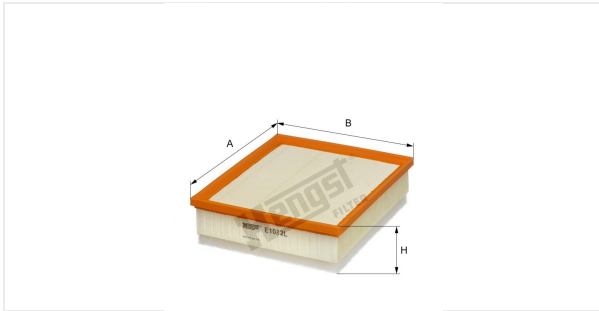

E1082L

EDP

7058310000

EAN

4030776040005

mm

A	230.00
B	204.00
C	
D	
E	
F	
G	
H	67.00