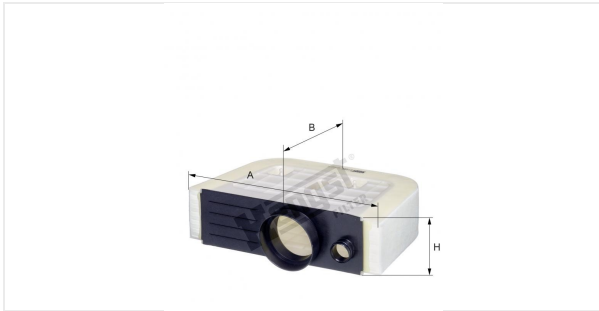

E1338L

EDP

7066310000

EAN

4030776044164

**mm**

A	377.00
B	250.00
C	
D	
E	
F	
G	
H	109.00