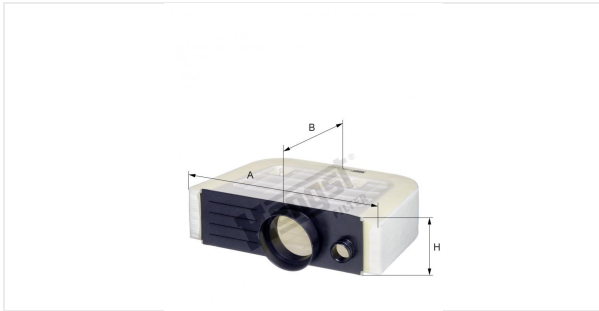

E1338L

EDP

7066310000

EAN

4030776044164

mm

A	377.00
B	250.00
C	
D	
E	
F	
G	
H	109.00