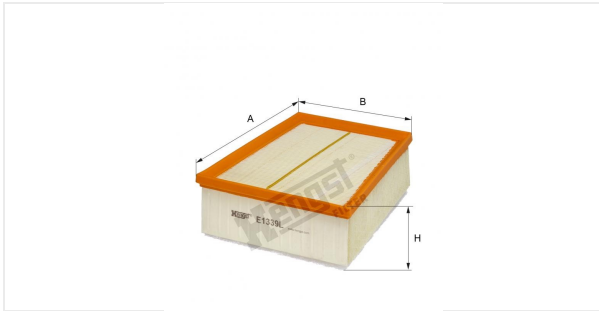

E1339L

EDP

7067310000

EAN

4030776043556

**mm**

A	220.00
B	155.00
C	
D	
E	
F	
G	
H	77.00