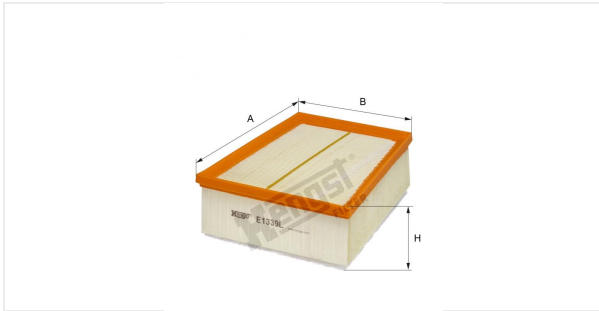

E1339L

EDP

7067310000

EAN

4030776043556

mm

A	220.00
B	155.00
C	
D	
E	
F	
G	
H	77.00