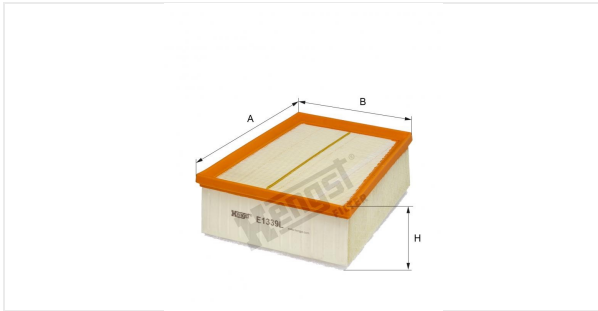

E1339L

EDP

7067310000

EAN

4030776043556

mm

A	220.00
B	155.00
C	
D	
E	
F	
G	
H	77.00