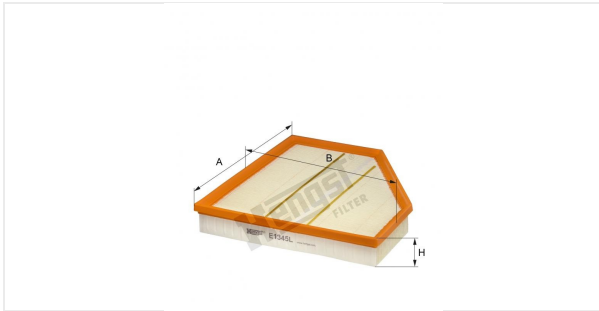

E1345L

EDP

7079310000

EAN

4030776042887

**mm**

A	272.00
B	262.00
C	
D	
E	
F	
G	
H	41.00