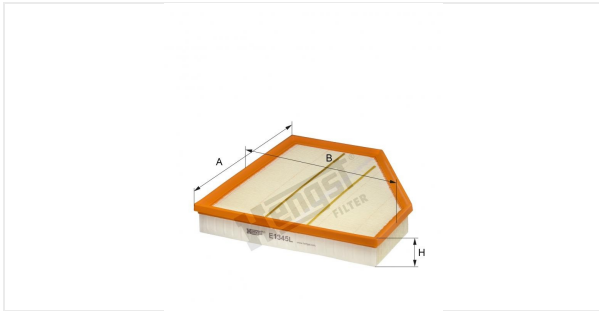

E1345L

EDP

7079310000

EAN

4030776042887

mm

A	272.00
B	262.00
C	
D	
E	
F	
G	
H	41.00