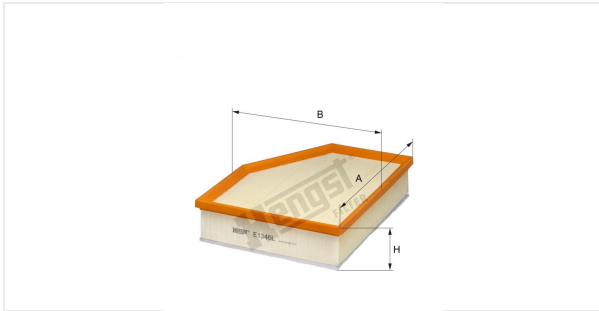

E1346L

EDP

7081310000

EAN

4030776042894

mm

A	271.00
B	219.00
C	
D	
E	
F	
G	
H	66.00