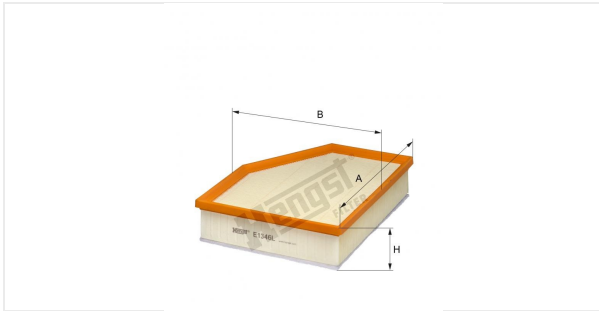

E1346L

EDP

7081310000

EAN

4030776042894

**mm**

A	271.00
B	219.00
C	
D	
E	
F	
G	
H	66.00