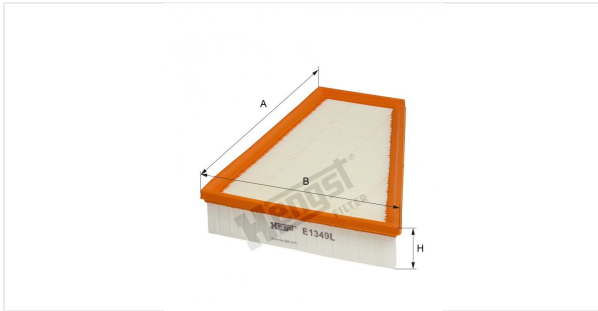

E1349L

EDP

7093310000

EAN

4030776043563

mm

A	280.00
B	200.00
C	
D	
E	
F	
G	
H	48.00