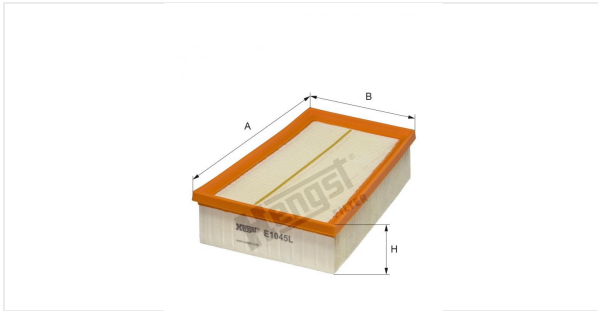

E1045L

EDP

7096310000

EAN

4030776040326

**mm**

A	235.00
B	134.00
C	
D	
E	
F	
G	
H	57.00