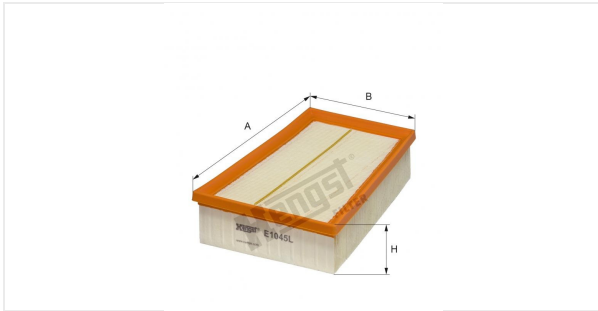

E1045L

EDP

7096310000

EAN

4030776040326

mm

A	235.00
B	134.00
C	
D	
E	
F	
G	
H	57.00