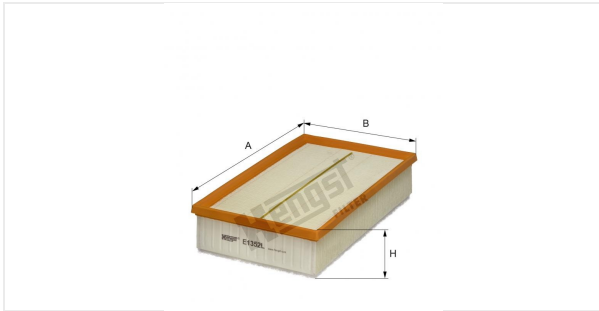

E1352L

EDP

7100310000

EAN

4030776040869

mm

A	313.00
B	189.00
C	
D	
E	
F	
G	
H	71.00