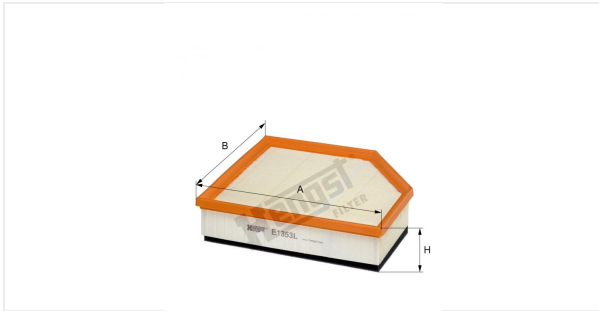

E1353L

EDP

7109310000

EAN

4030776042924

mm

A	238.00
B	210.00
C	
D	
E	
F	
G	
H	59.00