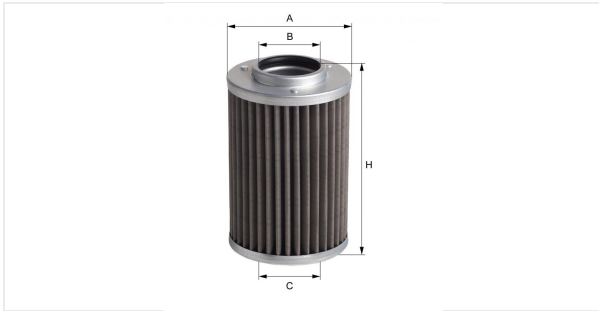

E39H

EDP

711110000

EAN

4030776009149

mm

A	70.00
B	34.00
C	34.00
D	
E	
F	
G	
H	105.00