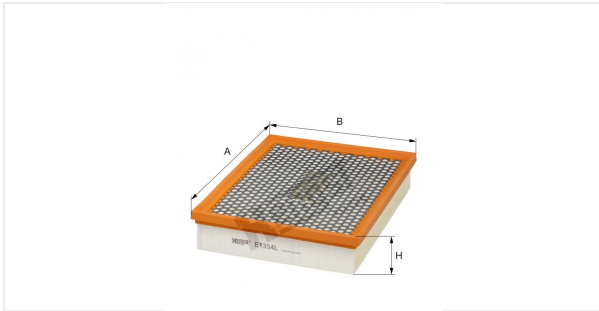

E1354L

EDP

7114310000

EAN

4030776042900

mm

A	300.00
B	239.00
C	
D	
E	
F	
G	
H	58.00