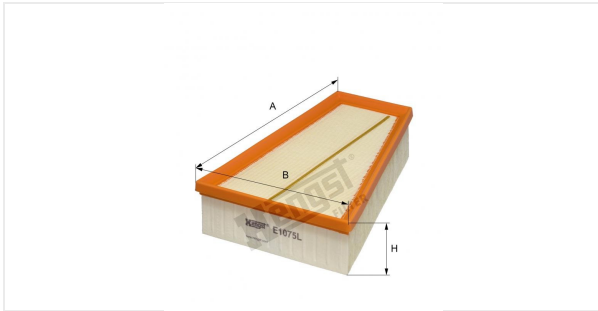

E1075L

EDP

7120310000

EAN

4030776040807

mm

A	262.00
B	176.00
C	
D	
E	
F	
G	
H	57.00