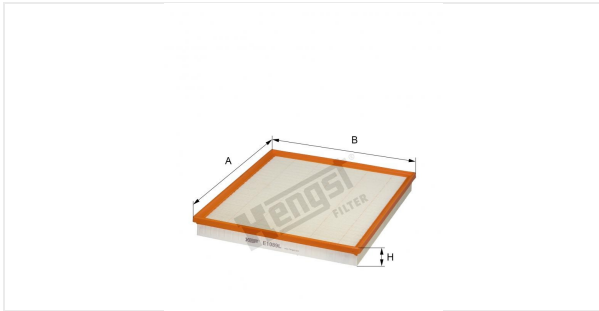

E1089L

EDP

7129310000

EAN

4030776041118

mm

A	342.00
B	301.00
C	
D	
E	
F	
G	
H	37.00