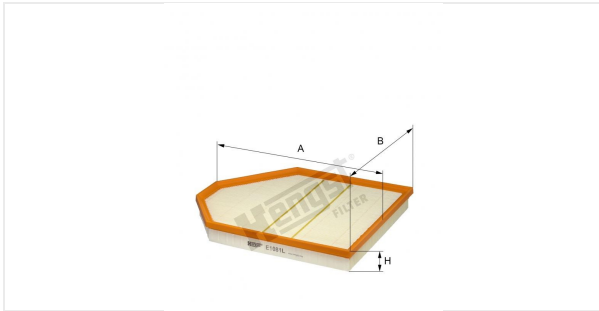

E1081L

EDP

7141310000

EAN

4030776041255

mm

A	312.00
B	258.00
C	
D	
E	
F	
G	
H	37.00