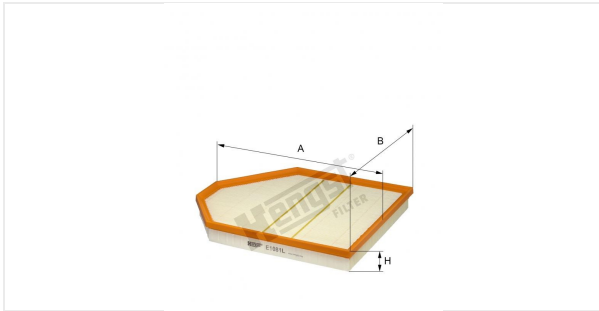

E1081L

EDP

7141310000

EAN

4030776041255

**mm**

A	312.00
B	258.00
C	
D	
E	
F	
G	
H	37.00