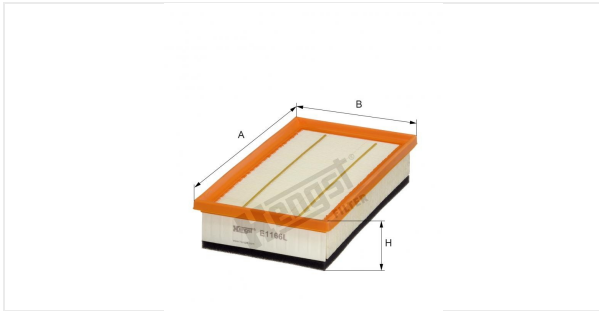

E1166L

EDP

7150310000

EAN

4030776041842

mm

A	296.00
B	163.00
C	
D	
E	
F	
G	
H	60.00