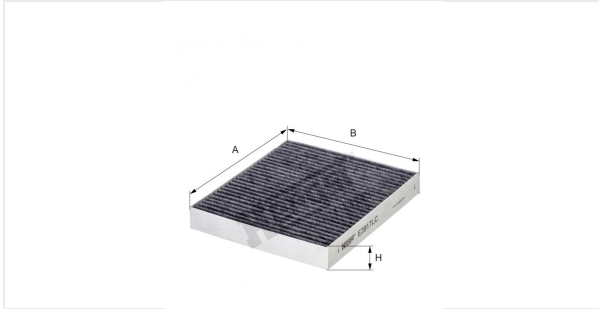

E3917LC

EDP

7185310000

EAN

4030776042603

mm

A	214.00
B	200.00
C	
D	
E	
F	
G	
H	30.00