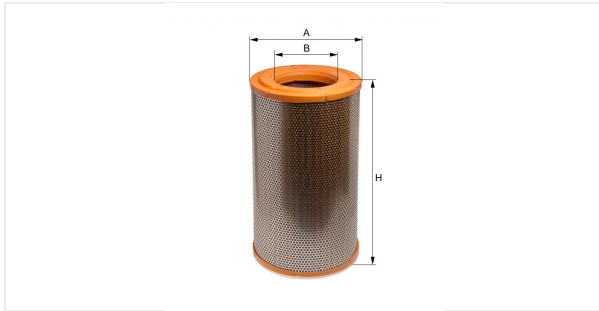

E290L

EDP

727310000

EAN

4030776004533

**mm**

A	303.00
B	167.00
C	
D	
E	
F	
G	
H	526.00