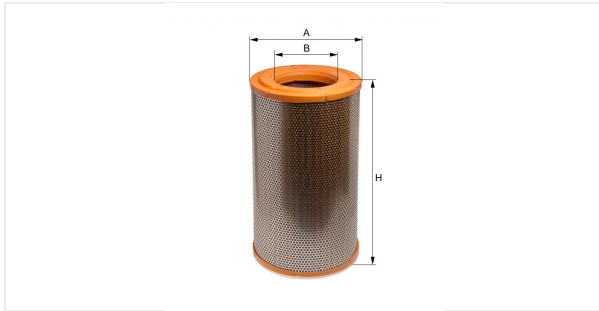

E290L

EDP

727310000

EAN

4030776004533

mm

A	303.00
B	167.00
C	
D	
E	
F	
G	
H	526.00