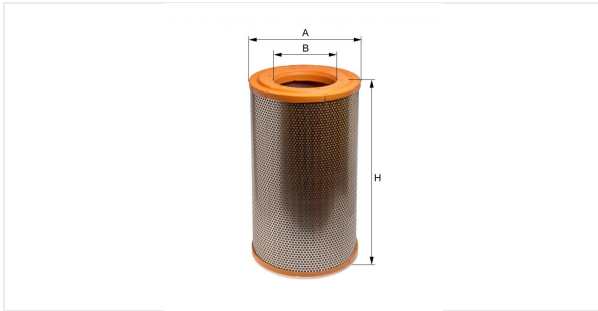

E290L

EDP

727310000

EAN

4030776004533

mm

A	303.00
B	167.00
C	
D	
E	
F	
G	
H	526.00