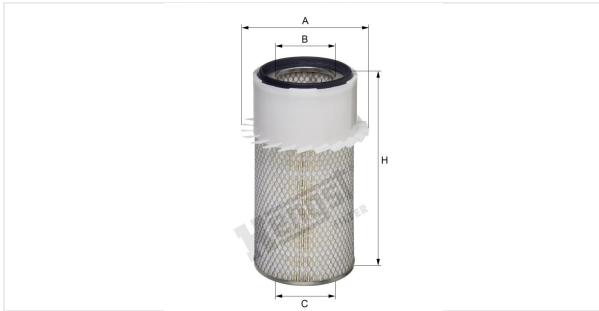

E568L

EDP

7352310000

EAN

4030776046083

mm

A	196.00
B	88.00
C	17.00
D	
E	
F	
G	
H	314.00