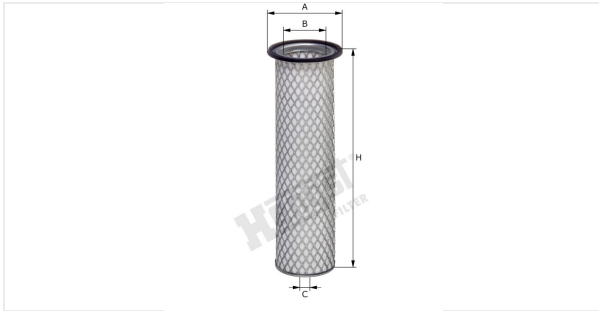

E680LS

EDP

7363310000

EAN

4030776046250

mm

A	94.00
B	61.00
C	17.00
D	
E	
F	
G	
H	283.00