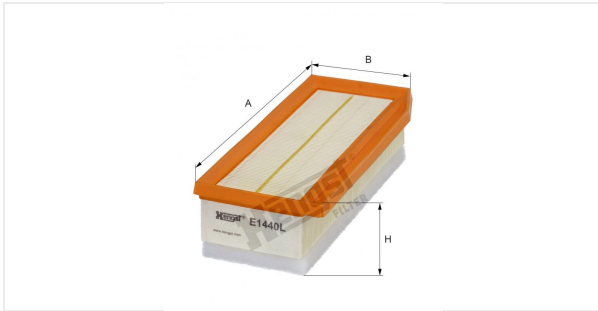

E1440L

EDP

7366310000

EAN

4030776046366

mm

A	273.00
B	124.00
C	
D	
E	
F	
G	
H	76.00