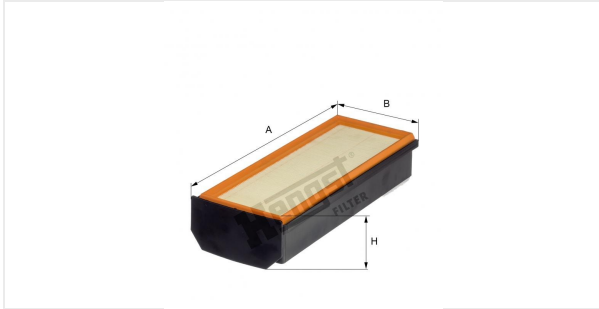

E1071L

EDP

7384310000

EAN

4030776045185

mm

A	367.00
B	148.00
C	
D	
E	
F	
G	
H	79.00