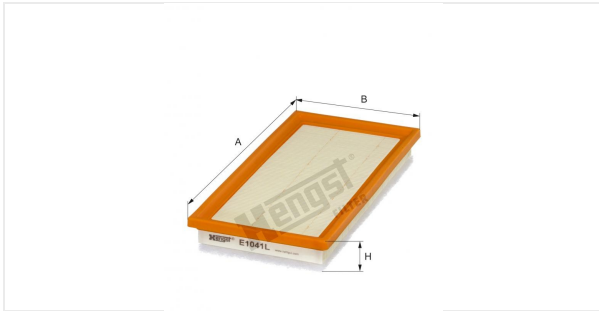

E1041L

EDP

7388310000

EAN

4030776045208

mm

A	270.00
B	140.00
C	
D	
E	
F	
G	
H	36.00