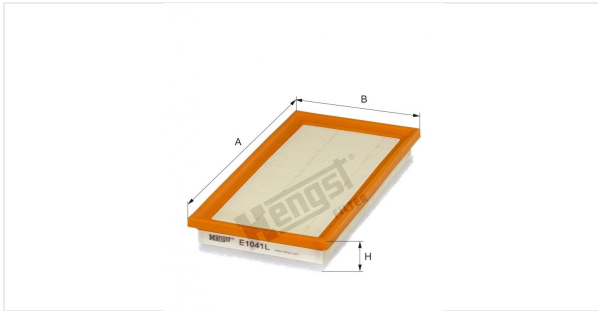

E1041L

EDP

7388310000

EAN

4030776045208

mm

A	270.00
B	140.00
C	
D	
E	
F	
G	
H	36.00