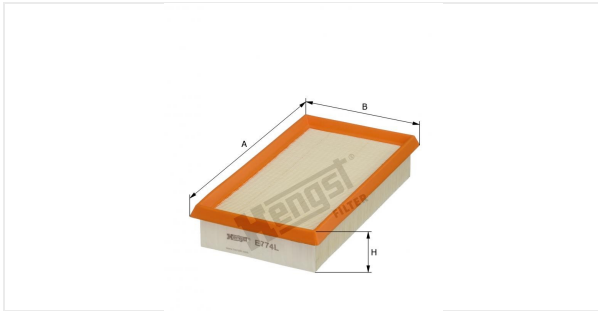

E774L

EDP

7389310000

EAN

4030776045284

mm

A	282.00
B	151.00
C	
D	
E	
F	
G	
H	52.00