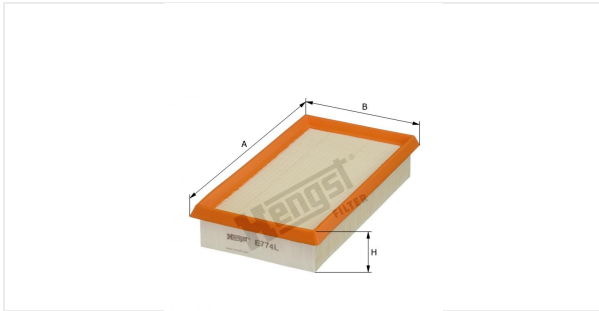

E774L

EDP

7389310000

EAN

4030776045284

mm

A	282.00
B	151.00
C	
D	
E	
F	
G	
H	52.00