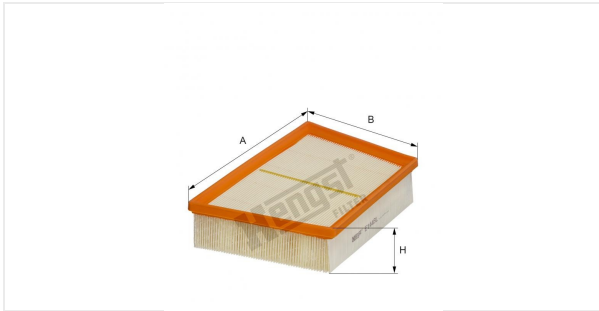

E1446L

EDP

7404310000

EAN

4030776047721

mm

A	273.00
B	169.00
C	
D	
E	
F	
G	
H	57.00