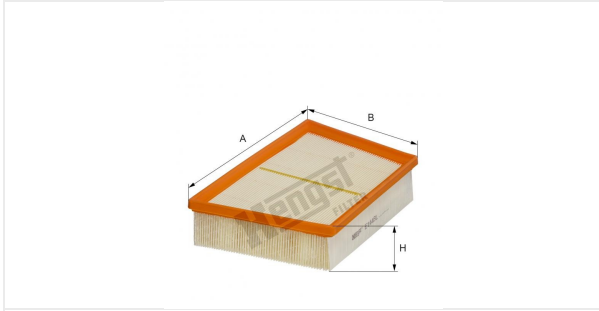

E1446L

EDP

7404310000

EAN

4030776047721

mm

A	273.00
B	169.00
C	
D	
E	
F	
G	
H	57.00