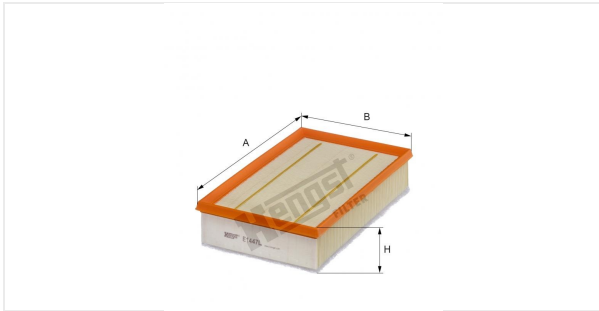

E1447L

EDP

7418310000

EAN

4030776047585

mm

A	280.00
B	180.00
C	
D	
E	
F	
G	
H	66.00