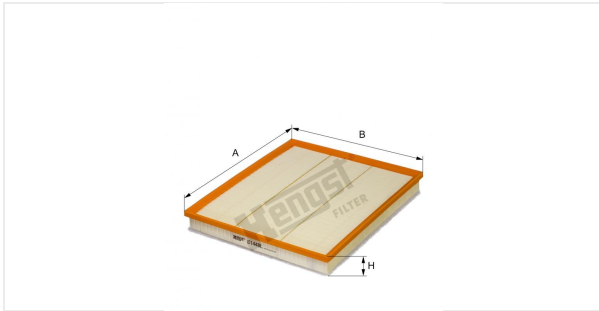

E1448L

EDP

7419310000

EAN

4030776047592

mm

A	342.00
B	301.00
C	
D	
E	
F	
G	
H	45.00