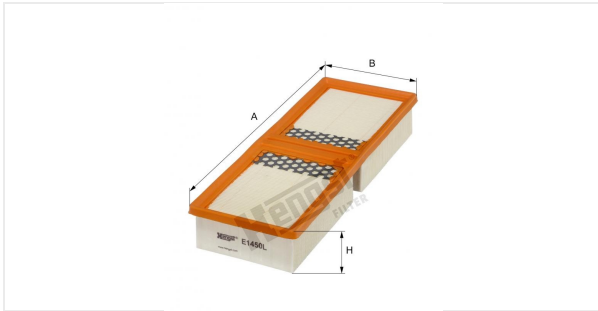

E1450L

EDP

7427310000

EAN

4030776048025

**mm**

A	361.00
B	134.00
C	
D	
E	
F	
G	
H	57.00