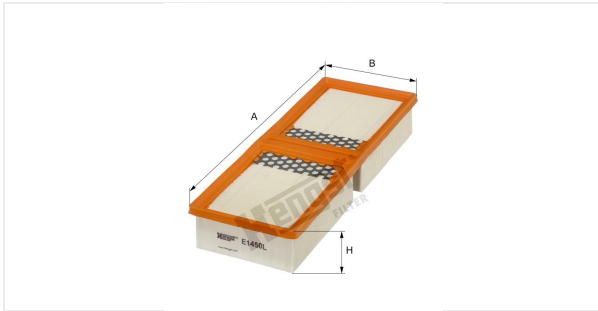

E1450L

EDP

7427310000

EAN

4030776048025

mm

A	361.00
B	134.00
C	
D	
E	
F	
G	
H	57.00