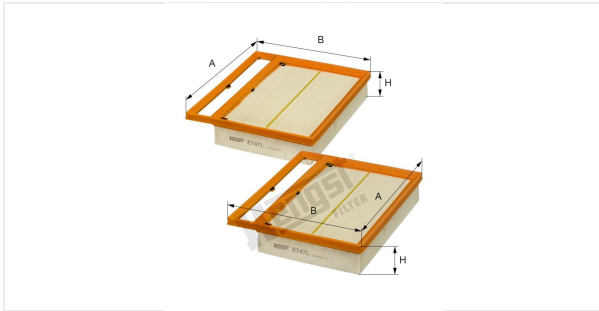

E747L-2

EDP

7431310000

EAN

4030776047479

mm

A	248.00
B	210.00
C	
D	
E	
F	
G	
H	50.00