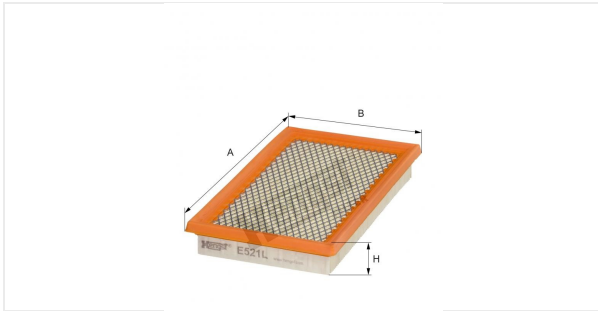

E521L

EDP

7433310000

EAN

4030776045598

mm

A	232.00
B	135.00
C	
D	
E	
F	
G	
H	33.00