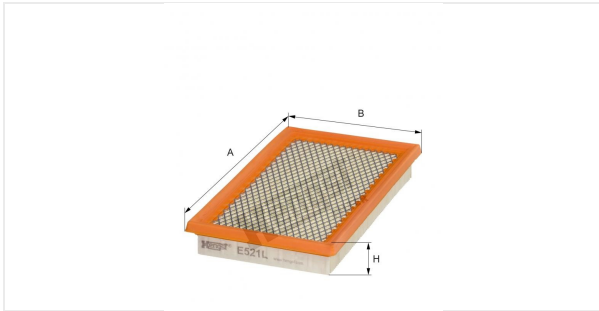

E521L

EDP

7433310000

EAN

4030776045598

mm

A	232.00
B	135.00
C	
D	
E	
F	
G	
H	33.00