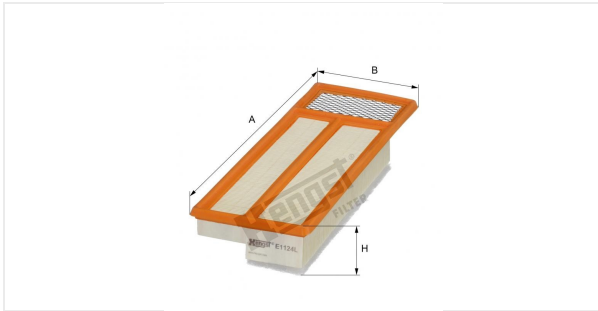

E1124L

EDP

7437310000

EAN

4030776045581

mm

A	357.00
B	131.00
C	
D	
E	
F	
G	
H	55.00