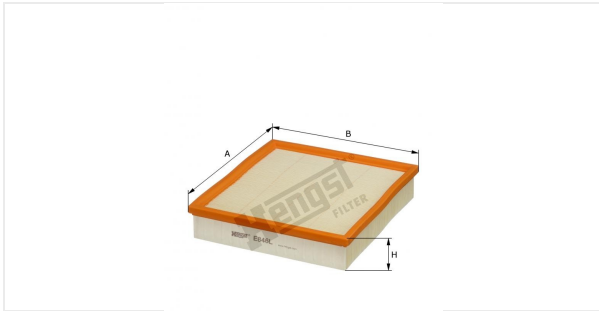

E846L

EDP

7438310000

EAN

4030776045710

mm

| | |
|---|--------|
| A | 249.00 |
| B | 228.00 |
| C | |
| D | |
| E | |
| F | |
| G | |
| H | 49.00 |