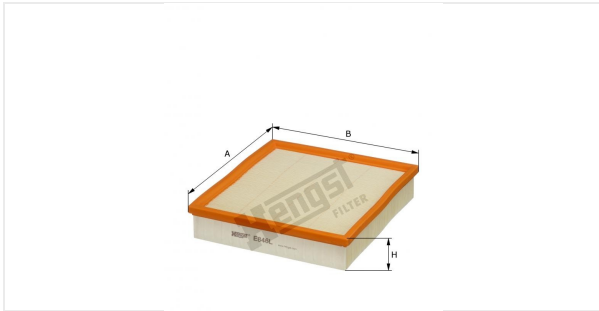

E846L

EDP

7438310000

EAN

4030776045710

mm

A	249.00
B	228.00
C	
D	
E	
F	
G	
H	49.00